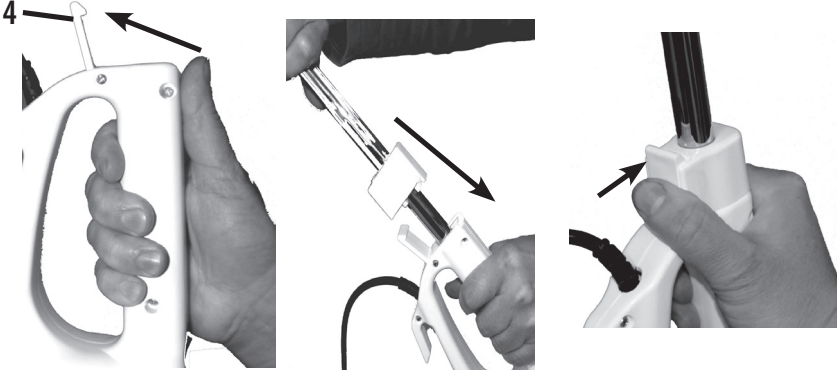

Küçük Toz Fırçasının Gövdeye Takılması

- Küçük toz fırçasının gövdeye takmak için; ek aparatını emiş ağızına iterek takınız. Daha sonrada küçük toz fırçasının ek aparatının üzerine takınız.

Güç Kablosunun Sarılması ve Açılması

- Güç kablosunu; kablo kancası ve kablo sarma kancasına sarınız.

5. MONTAJ VE CİHAZIN ÇALIŞTIRILMASI

Kuru Süpürme

- Yapacağınız işleme en uygun aksesuarı süpürgenize takınız.
- Uygun bir temizlik için aşağıdaki aksesuarlar kullanılabilir;
  - -Halı, kilim ve sert zeminler için Süpürme Fırçası .
  - -Radyatör, çekmece vb. dar alanlardaki toz, kırıntı vb. temizlemek için Dar Uçlu Boru.
  - -Toprak, talaş, kırıntı, tüy vb. temizlemek için doğrudan Ek Aparatı.
  - -Raf, kitap, giysi, elektronik aletler, abajur, mobilya, perde vb. yüzeylerini temizlemek için Küçük Toz Fırçası.
- Süpürgenin fişini prize sokunuz ve Açma-Kapama düğmesine basarak süpürgeyi çalıştırınız .