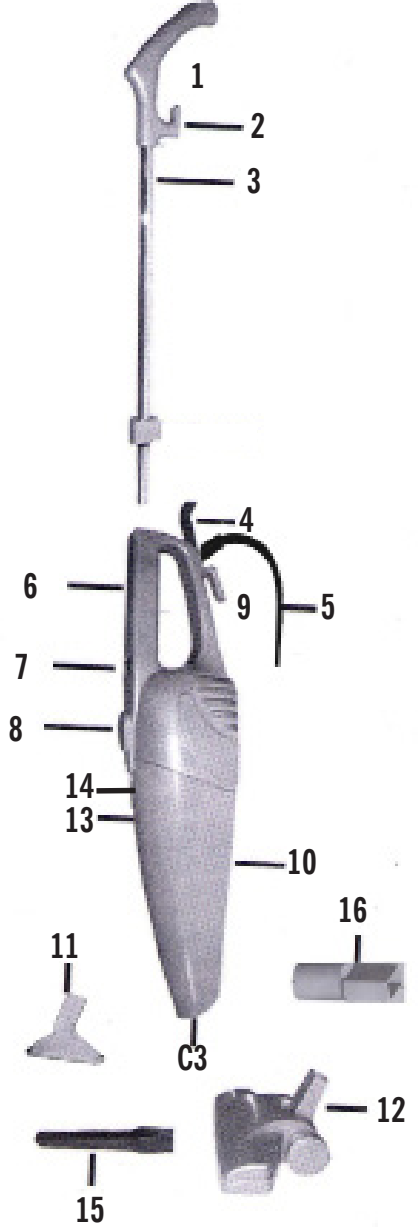

2. CİHAZIN TANITIMI

- 1.Uzatma Borusu Tutatacağı
- 2.Kablo Kancası
- 3.Uzatma Borusu
- 4.Uzatma Borusu Kilitleme Mandalı
- 5.Güç Kablosu
- 6.Tutma Sapaı
- 7.Açma/Kapama Düğmesi
- 8.Toz Haznesi Açma Mandalı
- 9.Kablo Sarma Kancası
- 10.Toz Haznesi
- 11.Kenar Köşe Aparatı
- 12.Zemin Fırçası
- 13.Hepa Filtre
- 14.Bez Filtre
- 15.Dar Uçlu Boru
- 16.Ek Aparatı

3. TEKNİK ÖZELLİKLER

1. Voltaj : 230V~, 50Hz
   Güç (IEC) : Max. 1000W
   Elektrik İzolasyonu : II
   Güç Kablosu Boyu : 6m.
   Standartlara Uygunluk : CE
   Kullanım ömrü : 10 yıl.

4. KULLANIMA HAZIRLAMA

DIKKAT: Kullanıma Hazırlama işlemleri öncesinde mutlaka fişi prizden çekiniz.

Uzatma Borusunun Gövdeye Takılması

- Elektrikli süpürgeğin sapında bulunan uzatma borusu kilitleme mandalını açınız ve kilitleme mandalı sapa sıkı bir şekilde oturana kadar uzatma borusunu itiniz.
- Kilitleme mandalı ile süpürgeğin uzatma borusunu kilitleyiniz.

Kenar Köşe Aparatının ve Zemin Fırçasının Gövdeye Takılması

- Kenar-köşe aparatını yada zemin temizleme fırçasını emiş ağzına iterek takınız.