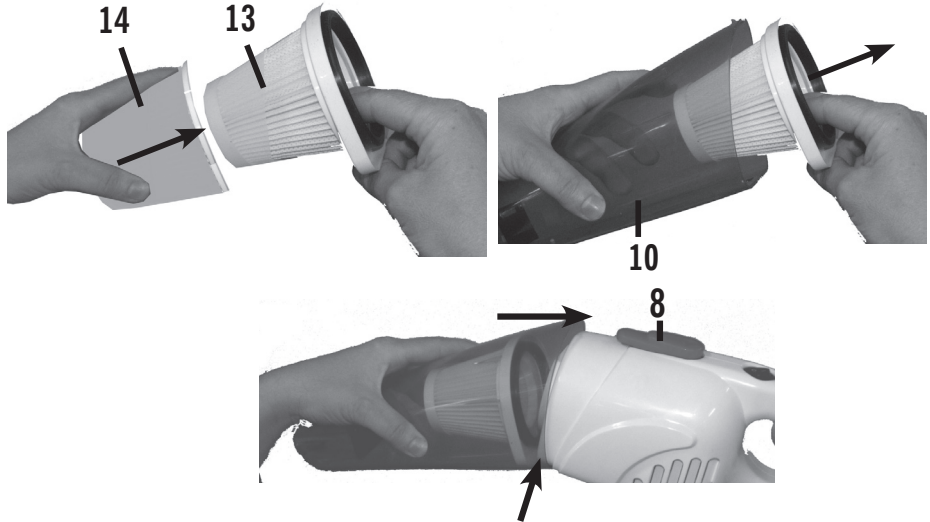

6. TEMİZLEME ve BAKIM

- Temizlik ve Bakım işlemlerine başlamadan önce mutlaka fişi prizden çıkarınız.
- Elektrik şokuna maruz kalmamak için kabloyu, fişi ya da cihazı suya ya da herhangi başka bir sıvıya sokmayınız.
- Hijyenik nedenlerle ve süpürgenizin ömrünün uzaması için, n süpürgenizi her kullanımdan sonra temizleyiniz.
- Periyodik olarak Bez filtre ve Hepa Filtre'nin temizliği kontrol edilmelidir. Gerekliğinde ilk su ile temizlenmelidir.
- Yalnızca orijinal aksesuar ve parça kullanmanız, etkili bir temizlik ve cihazınızın ömrü ve garantisini için gereklidir. İhtiyaç duyduğunuzda aksesuar ve parçaları en yakın yetkili servisten sağlayınız.

Dikkat

- Cihazın ve aksesuar bölümlerinin kullanımı sırasında darbelerden koruyunuz. Çarpma veya düşürülme karşılığında oluşacak hasarlar garanti harici işlem uygulanacaktır.

DİKKAT

- Çeyizlik, hediyeelik v.s nedenlerden satın alınan ve kullanılmayan ürün, garanti başlangıcı (Servis) tarafında yapılmaktadır. İlk kullanımına başlayacağınız gün itibarıyla bölgenizde bulunan en yakın Yetkili Servisimizde Garanti Belgenizi onaylatınız.
- Garanti belgesini satış tarihinden itibaren muhakkak yetkili satıcı tarafından tastik ettiriniz (Unvan kaşesi ve satış tarihi).
- Herhangi bir arıza durumunda Arnica Yetkili Servisimize şahsen başvurunuz .